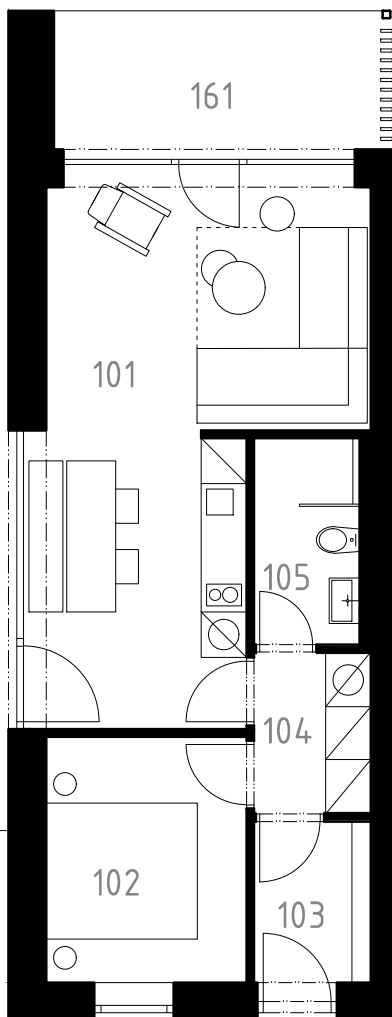

STŘÍBRNICE Č.P. 212

APARTMÁNY

C3

C3

101	obývací pokoj	26,6 m ²
102	ložnice	8,6 m ²
103	zádveří	3,3 m ²
104	chodba	3,3 m ²
105	koupelna	3,8 m ²
161	terasa	8,5 m ²
	celková plocha	54,1 m ²
	zahrada	85,7 m ²

0 1m 2m 3m 4m 5m