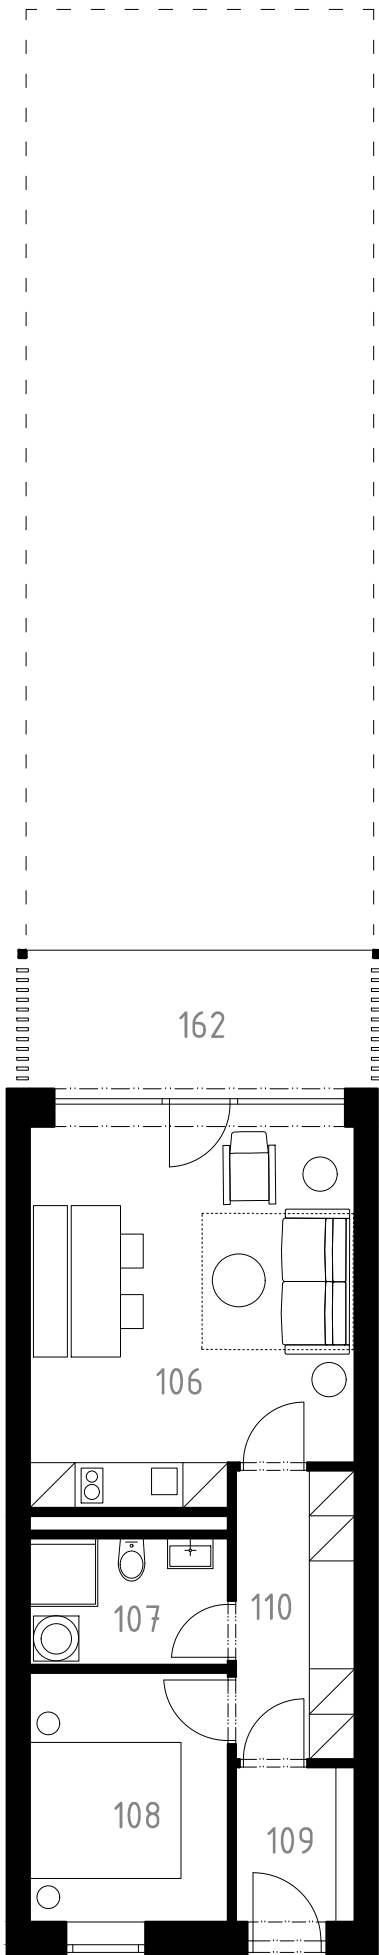

STŘÍBRNICE Č.P. 212

APARTMÁNY

# C2

C2

106	obývací pokoj	21,8 m <sup>2</sup>
107	koupelna	4,4 m <sup>2</sup>
108	pokoj	8,7 m <sup>2</sup>
109	zádveří	3,2 m <sup>2</sup>
110	chodba	6,0 m <sup>2</sup>
162	terasa	8,8 m <sup>2</sup>
	celková plocha	52,9 m <sup>2</sup>
	zahrada	56,3 m <sup>2</sup>

0 1m 2m 3m 4m 5m