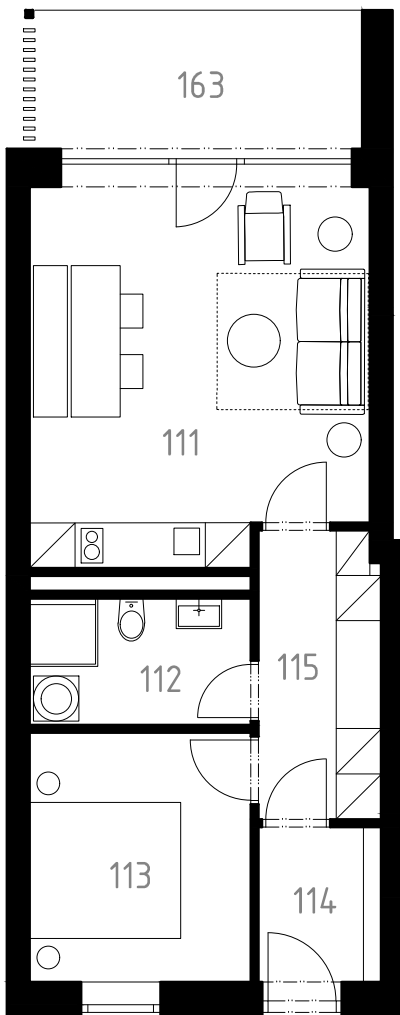

# C1

C1

111	obývací pokoj	22,9 m <sup>2</sup>
112	koupelna	4,9 m <sup>2</sup>
113	pokoj	9,7 m <sup>2</sup>
114	zádveří	3,3 m <sup>2</sup>
115	chodba	6,2 m <sup>2</sup>
163	terasa	8,4 m <sup>2</sup>
	celková plocha	55,4 m <sup>2</sup>
	zahrada	91,8 m <sup>2</sup>

0 1m 2m 3m 4m 5m