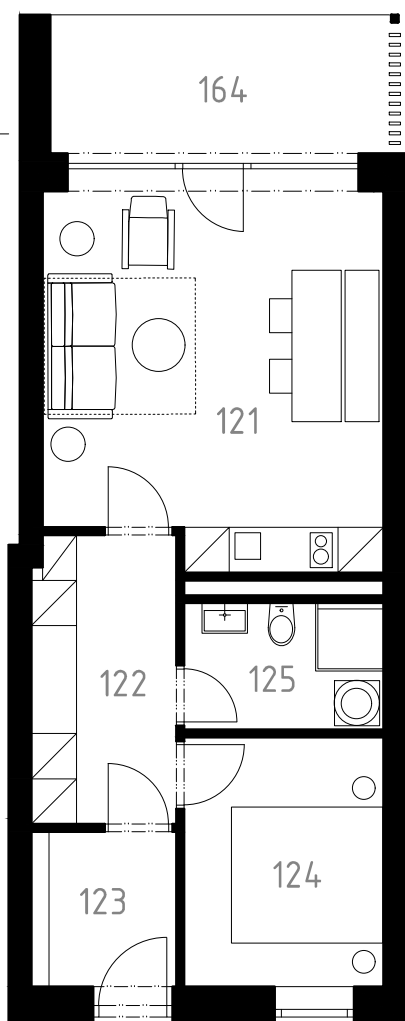

# B4

**B4**

121	obývací pokoj	22,8 m <sup>2</sup>
122	chodba	7,3 m <sup>2</sup>
123	zádveří	3,9 m <sup>2</sup>
124	pokoj	8,7 m <sup>2</sup>
125	koupelna	4,4 m <sup>2</sup>
164	terasa	8,7 m <sup>2</sup>
	celková plocha	55,8 m <sup>2</sup>
	zahrada	91,8 m <sup>2</sup>

0 1m 2m 3m 4m 5m