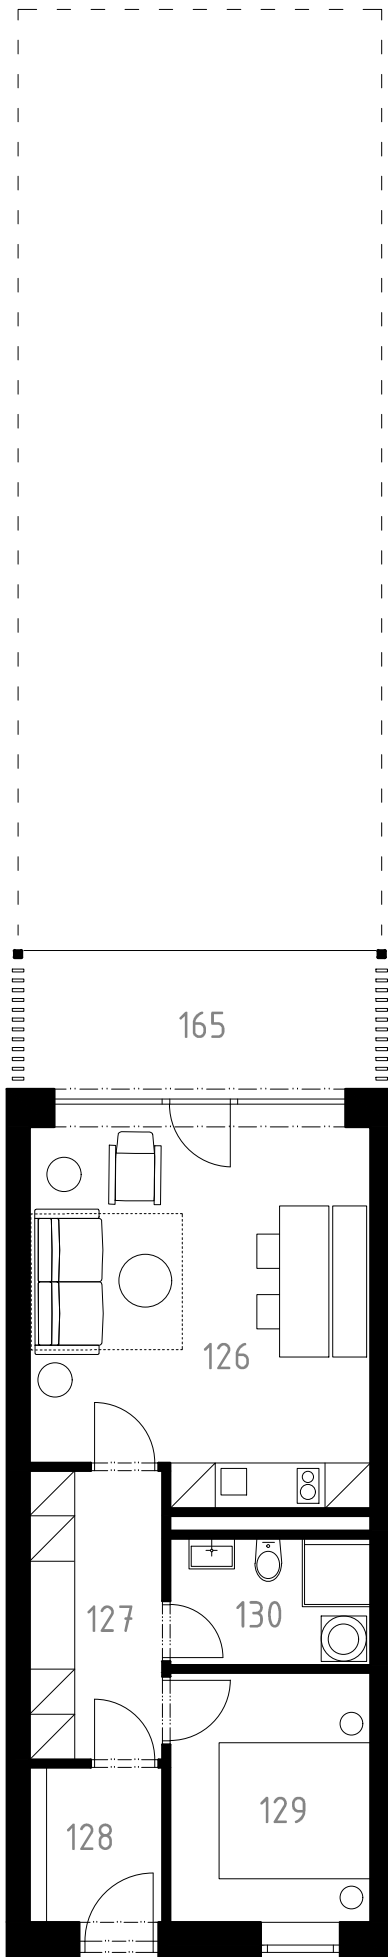

STŘÍBRNICE Č.P. 212

APARTMÁNY

# B3

**B3**

126	obývací pokoj	22,8 m <sup>2</sup>
127	chodba	6,7 m <sup>2</sup>
128	zádveří	3,6 m <sup>2</sup>
129	pokoj	8,7 m <sup>2</sup>
130	koupelna	4,4 m <sup>2</sup>
165	terasa	9,0 m <sup>2</sup>
	celková plocha	55,2 m <sup>2</sup>
	zahrada	58,9 m <sup>2</sup>

0 1m 2m 3m 4m 5m