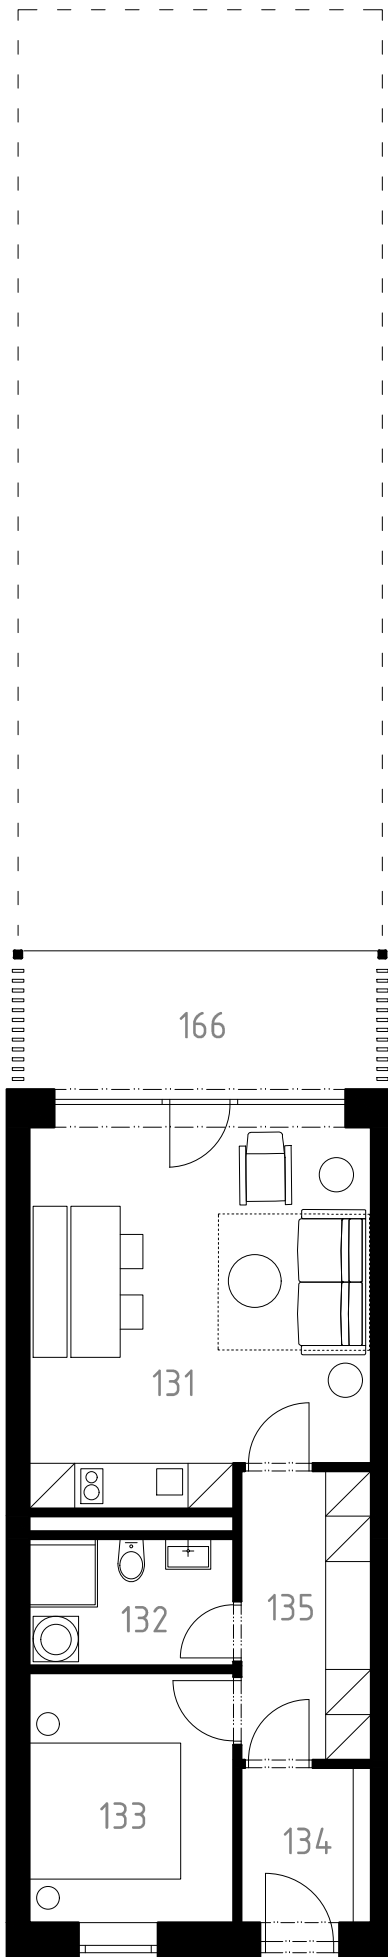

STŘÍBRNICE Č.P. 212

APARTMÁNY

B2

B2

131	obývací pokoj	22,9 m ²
132	koupelna	4,5 m ²
133	pokoj	8,9 m ²
134	zádveří	3,5 m ²
135	chodba	6,6 m ²
166	terasa	9,1 m ²
	celková plocha	55,5 m ²
	zahrada	59,0 m ²

0 1m 2m 3m 4m 5m