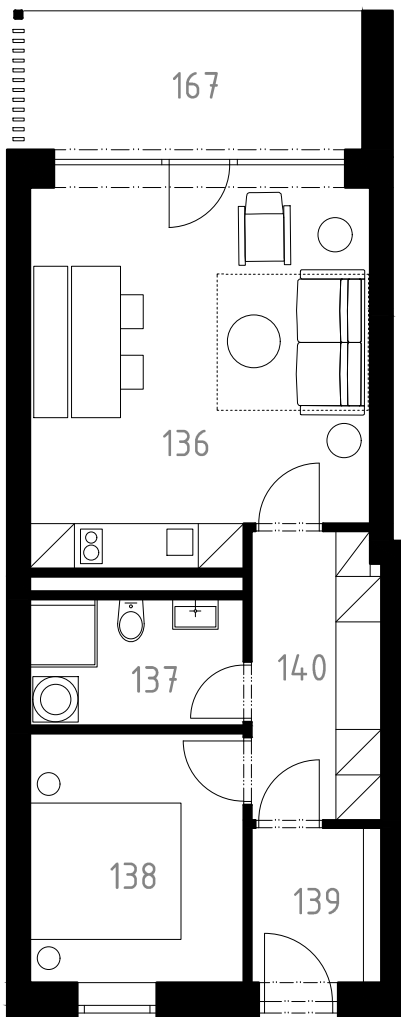

STŘÍBRNICE Č.P. 212

APARTMÁNY

B1

B1

136	obývací pokoj	22,9 m ²
137	koupelna	4,7 m ²
138	pokoj	9,3 m ²
139	zádveří	3,5 m ²
140	chodba	6,5 m ²
167	terasa	8,7 m ²
	celková plocha	55,6 m ²
	zahrada	91,8 m ²

0 1m 2m 3m 4m 5m