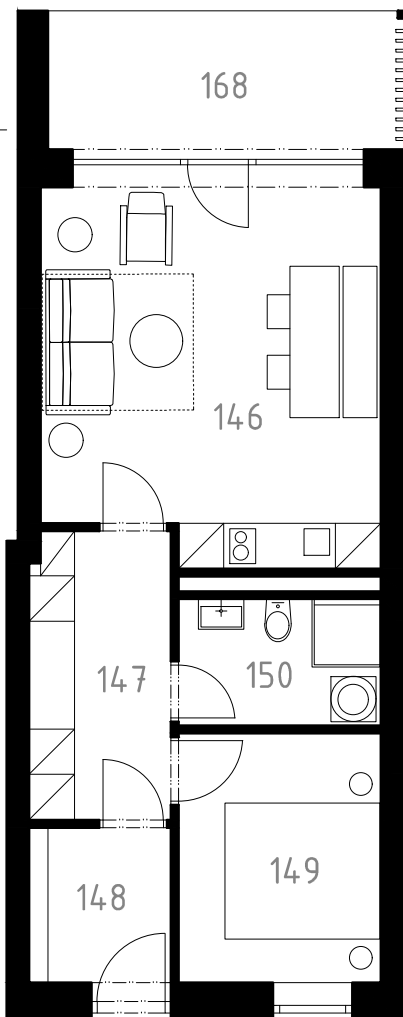

STŘÍBRNICE Č.P. 212

APARTMÁNY

A3

A3

146	obývací pokoj	22,8 m ²
147	chodba	7,1 m ²
148	zádveří	3,8 m ²
149	pokoj	8,8 m ²
150	koupelna	4,5 m ²
168	terasa	8,9 m ²
	celková plocha	55,9 m ²
	zahrada	91,8 m ²

0 1m 2m 3m 4m 5m