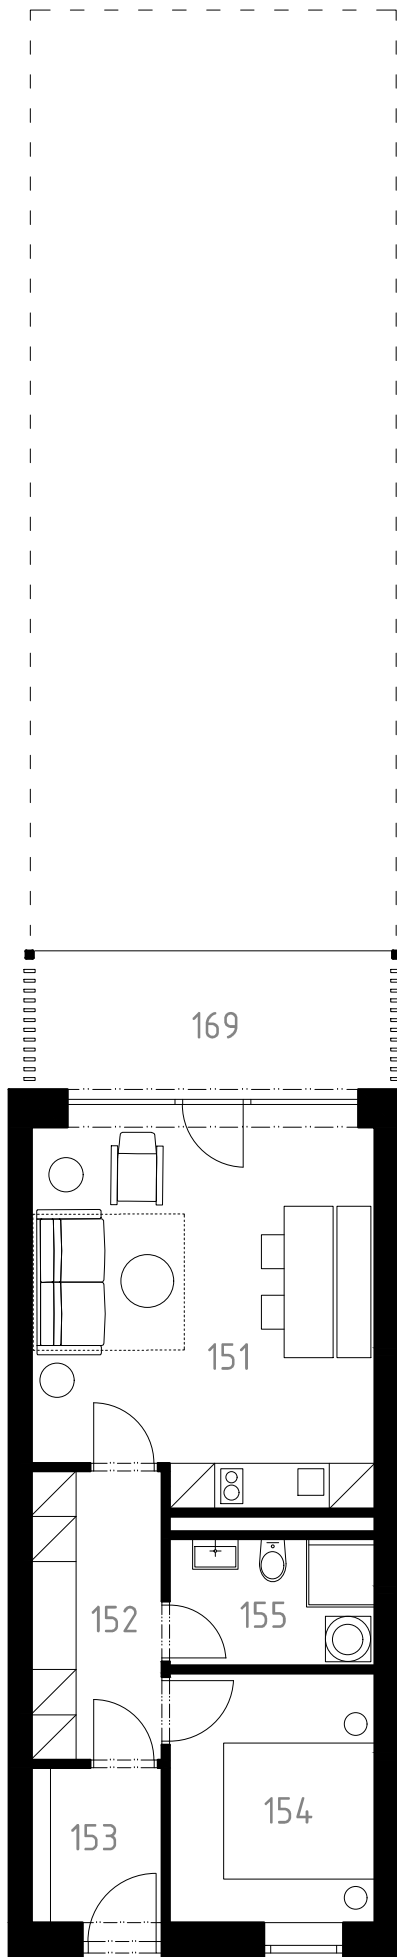

STŘÍBRNICE Č.P. 212

APARTMÁNY

A2

A2

151	obývací pokoj	23,0 m ²
152	chodba	6,6 m ²
153	zádveří	3,5 m ²
154	pokoj	9,0 m ²
155	koupelna	4,5 m ²
169	terasa	9,1 m ²
	celková plocha	55,7 m ²
	zahrada	59,3 m ²

0 1m 2m 3m 4m 5m