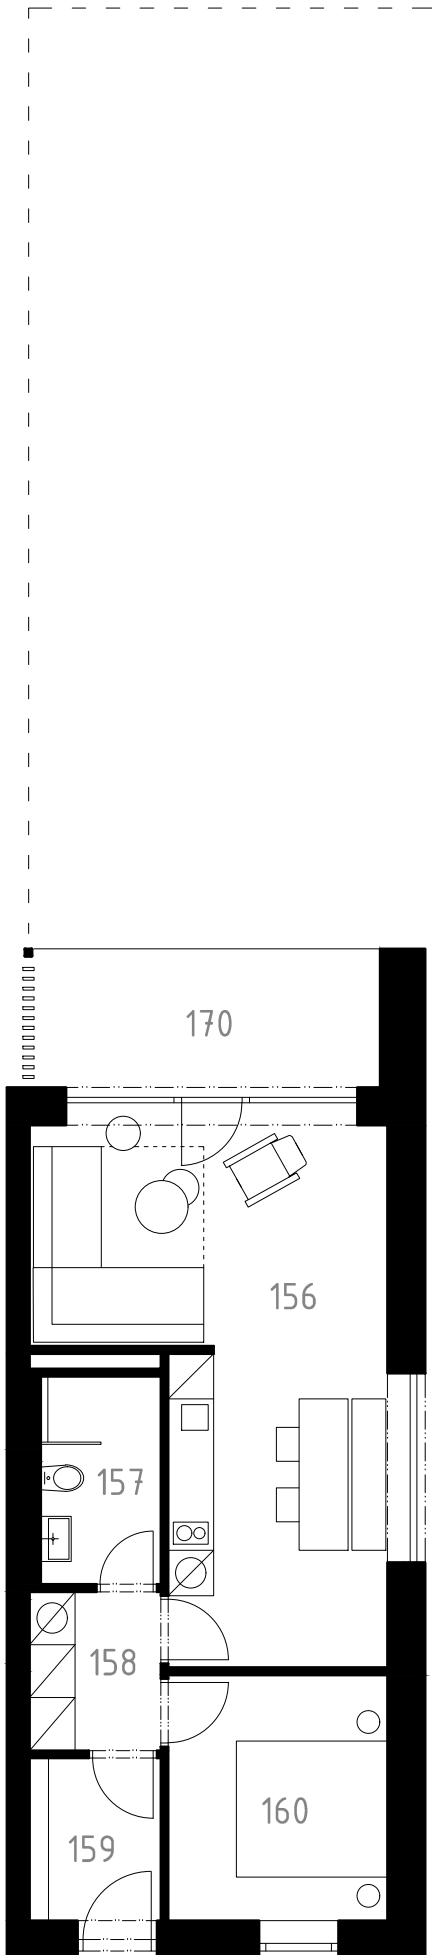

STŘÍBRNICE Č.P. 212

APARTMÁNY

A1

A1

156	obývací pokoj	27,2 m ²
157	koupelna	4,4 m ²
158	chodba	3,6 m ²
159	zádveří	3,7 m ²
160	pokoj	9,4 m ²
170	terasa	8,9 m ²
	celková plocha	57,2 m ²
	zahrada	65,9 m ²