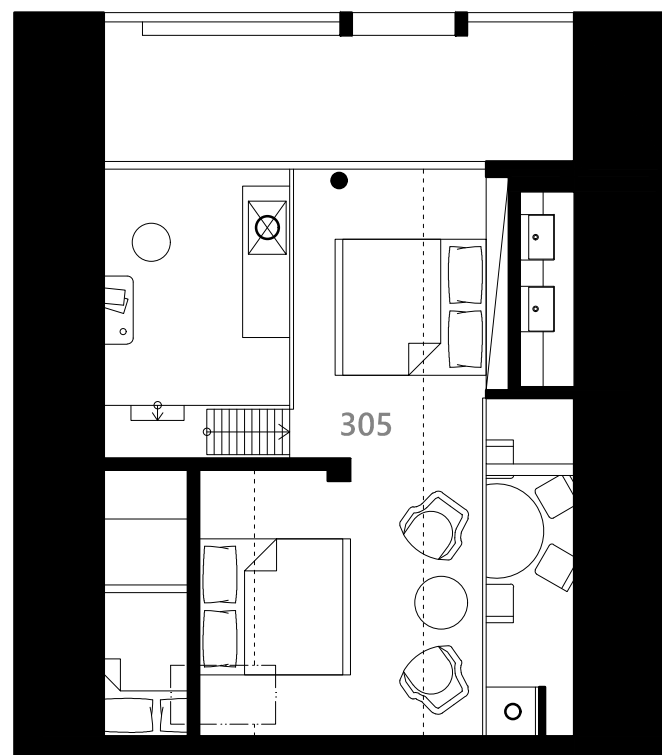

STŘÍBRNICE Č.P. 212  
APARTMÁNY

**D**<sub>205</sub>

|     |                       |                            |
|-----|-----------------------|----------------------------|
| 222 | zádveří               | 6,8 m <sup>2</sup>         |
| 223 | WC                    | 1,6 m <sup>2</sup>         |
| 224 | koupelna, WC          | 7,1 m <sup>2</sup>         |
| 225 | kuchyně, jídelna      | 17,9 m <sup>2</sup>        |
| 226 | ložnice               | 12,4 m <sup>2</sup>        |
| 227 | obytný prostor        | 26,1 m <sup>2</sup>        |
| 228 | loggie                | 2,5 m <sup>2</sup>         |
| 229 | loggie                | 2,1 m <sup>2</sup>         |
| 230 | loggie                | 18,7 m <sup>2</sup>        |
| 305 | spací kout            | 22,8 m <sup>2</sup>        |
|     | <b>celková plocha</b> | <b>118,0 m<sup>2</sup></b> |