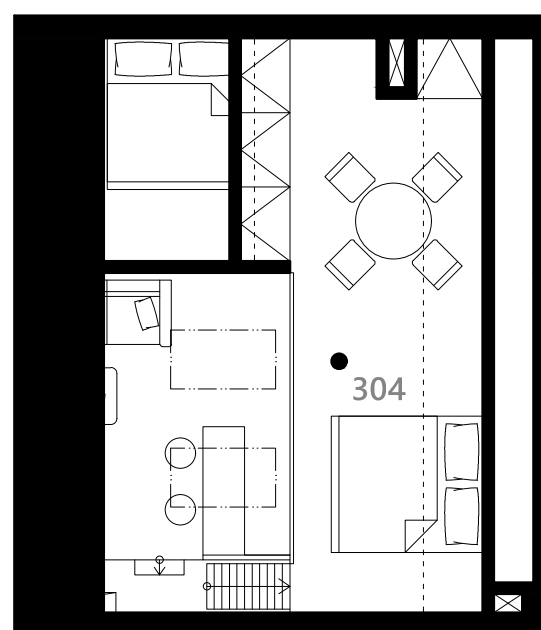

STŘÍBRNICE Č.P. 212
APARTMÁNY

D₂₀₄

216	zádveří	3,1 m ²
217	WC	1,5 m ²
218	koupelna	3,6 m ²
219	ložnice	13,8 m ²
220	obytný prostor	24,0 m ²
221	loggie	2,1 m ²
304	spací kout	19,9 m ²
	celková plocha	68,0 m ²