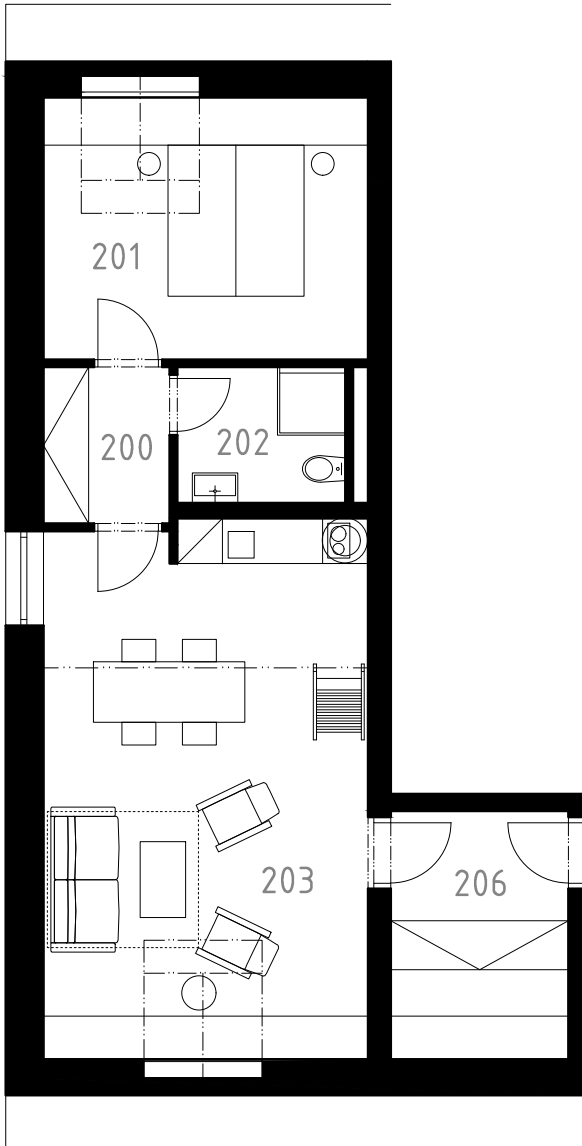

# C6

C6

200	šatna	3,5 m <sup>2</sup>
201	ložnice	12,2 m <sup>2</sup>
202	koupelna	4,0 m <sup>2</sup>
203	obývací pokoj	27,9 m <sup>2</sup>
206	zádveří	6,4 m <sup>2</sup>
301	galerie	14,2 m <sup>2</sup>
	celková plocha	68,2 m <sup>2</sup>

0 1m 2m 3m 4m 5m