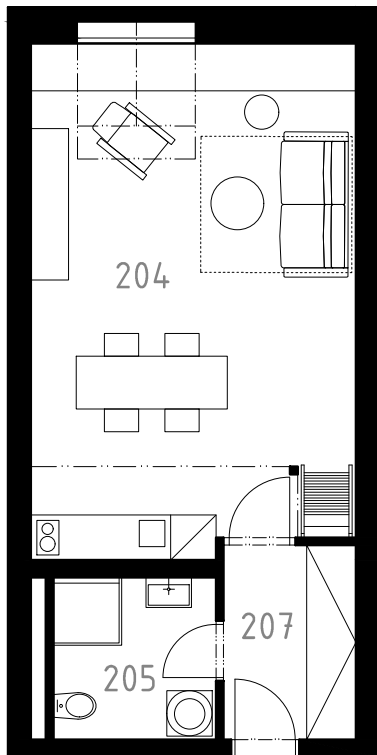

STŘÍBRNICE Č.P. 212
APARTMÁNY

C5

204	obývací pokoj	26,1 m ²
205	koupelna	4,6 m ²
207	zádveří	4,5 m ²
302	galerie	11,7 m ²

celková plocha **46,9 m²**