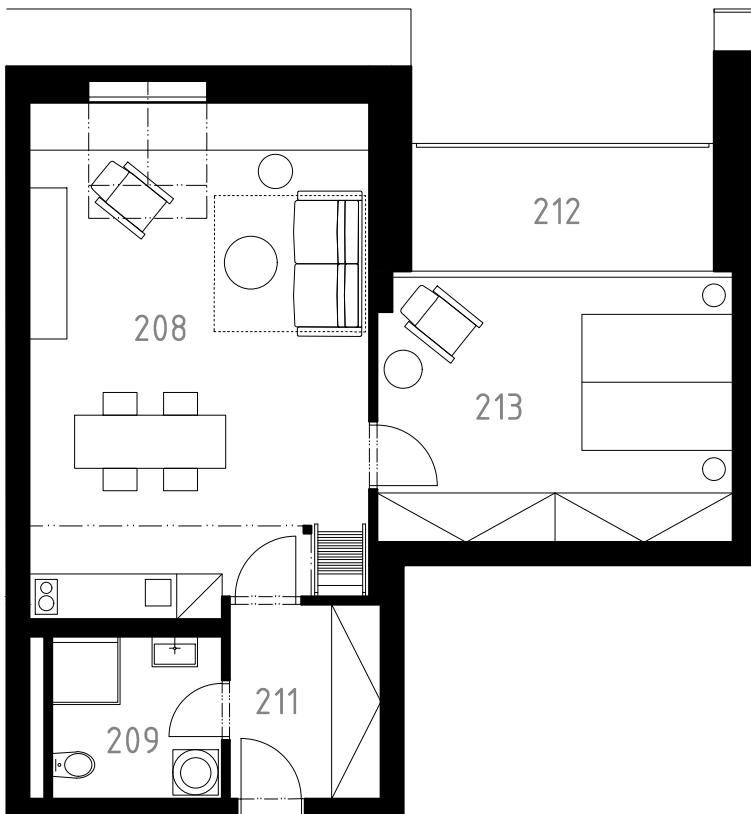

STŘÍBRNICE Č.P. 212

APARTMÁNY

C4

C4

208	obývací pokoj	27,3 m ²
209	koupelna	4,8 m ²
211	zádveří	5,2 m ²
212	terasa	6,6 m ²
213	ložnice	16,4 m ²
303	galerie	12,5 m ²

celková plocha **72,8 m²**