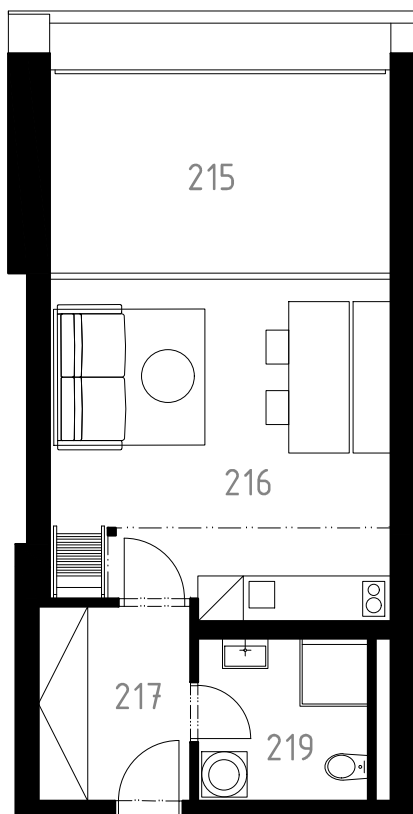

STŘÍBRNICE Č.P. 212

APARTMÁNY

B8

B8

215	terasa	11,9 m²
216	obývací pokoj	19,8 m²
217	zádveří	5,2 m²
219	koupelna	4,8 m²
304	galerie	12,6 m²

celková plocha **54,3 m²**

0 1m 2m 3m 4m 5m