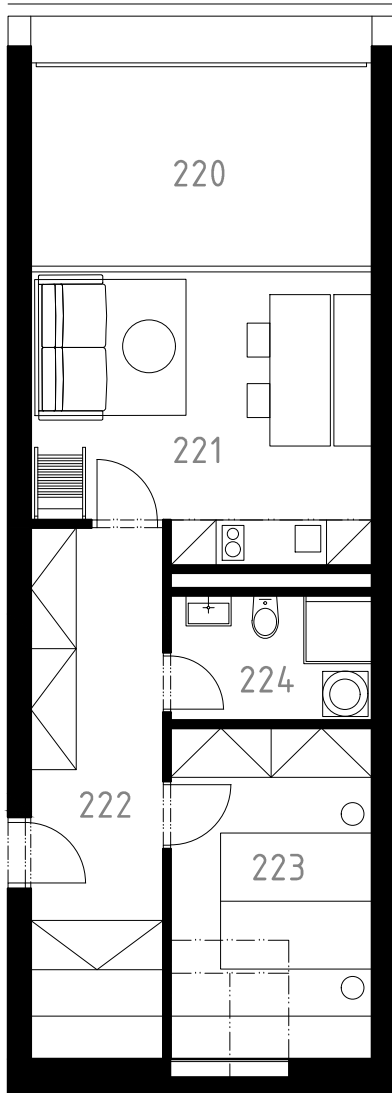

STŘÍBRNICE Č.P. 212

APARTMÁNY

B7

220	terasa	11,9 m ²
221	obývací pokoj	16,4 m ²
222	zádveří	11,3 m ²
223	pokoj	10,1 m ²
224	koupelna	4,4 m ²
305	galerie	11,1 m ²
	celková plocha	65,2 m²

0 1m 2m 3m 4m 5m