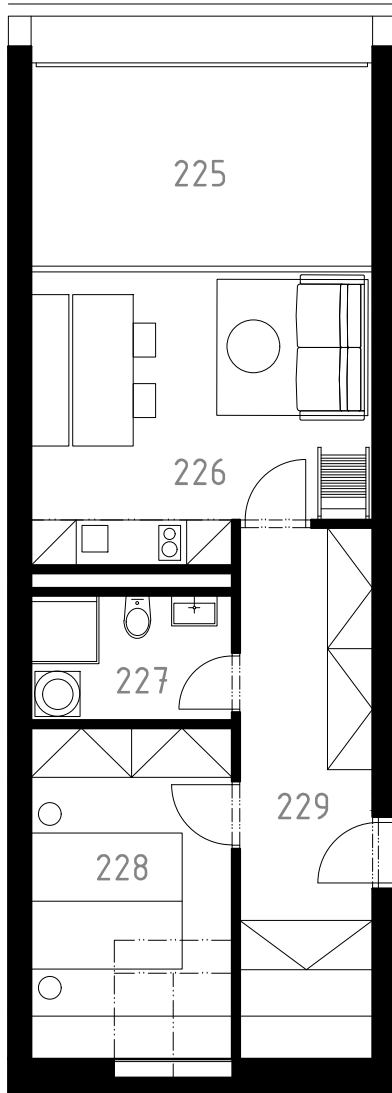

STŘÍBRNICE Č.P. 212

APARTMÁNY

B6

225	terasa	11,9 m ²
226	obývací pokoj	16,4 m ²
227	koupelna	4,4 m ²
228	pokoj	10,1 m ²
229	zádveří	11,3 m ²
306	galerie	11,1 m ²
	celková plocha	65,2 m ²

0 1m 2m 3m 4m 5m