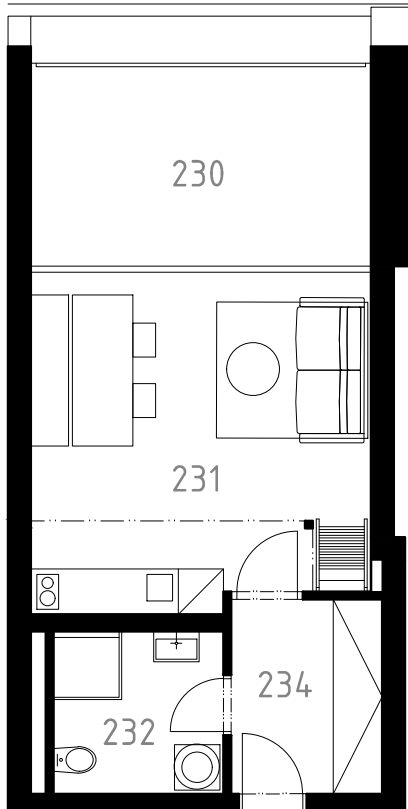

STŘÍBRNICE Č.P. 212
APARTMÁNY

B5

230	terasa	11,9 m ²
231	obývací pokoj	19,8 m ²
232	koupelna	4,8 m ²
234	zádveří	5,2 m ²
307	galerie	12,6 m ²

celková plocha **54,3 m²**

0 1m 2m 3m 4m 5m