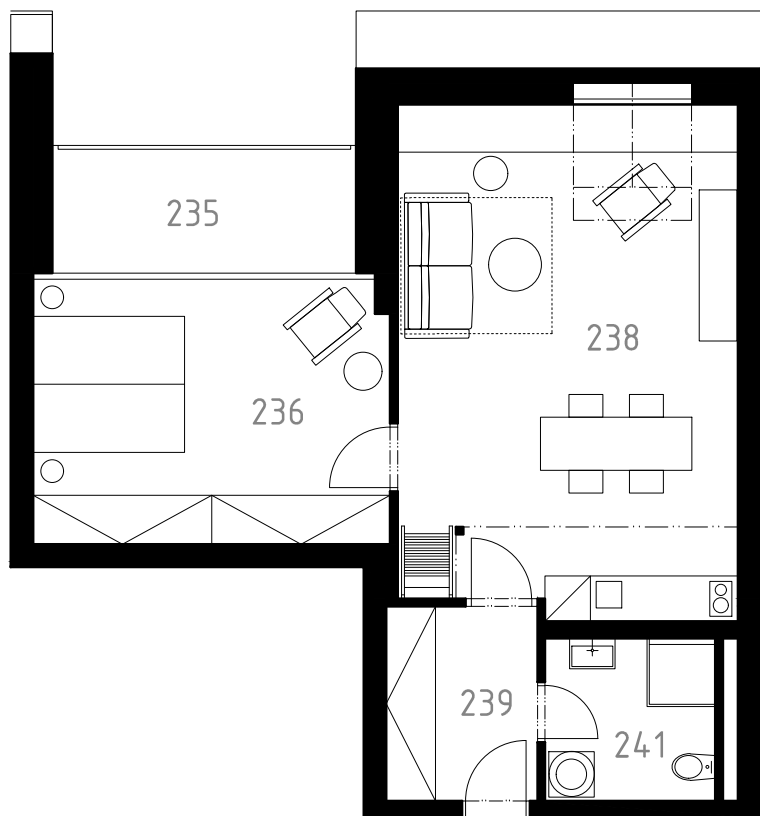

# A6

A6

235	terasa	6,6 m <sup>2</sup>
236	ložnice	16,5 m <sup>2</sup>
238	obývací pokoj	27,3 m <sup>2</sup>
239	zádveří	5,2 m <sup>2</sup>
241	koupelna	4,8 m <sup>2</sup>
308	galerie	12,5 m <sup>2</sup>

celková plocha **72,9 m<sup>2</sup>**