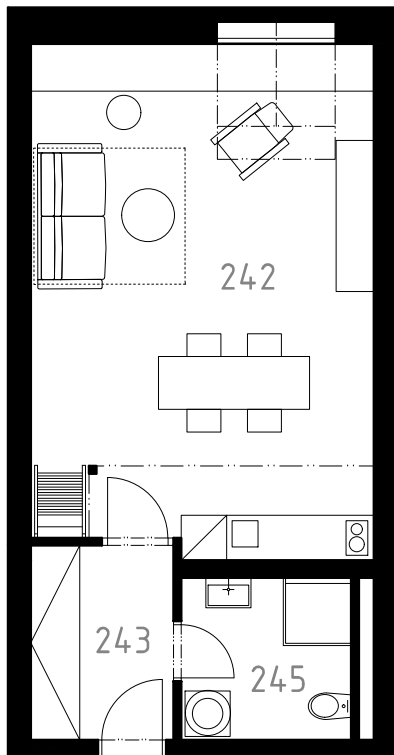

# A5

242	obývací pokoj	27,6 m <sup>2</sup>
243	zádveří	4,8 m <sup>2</sup>
245	koupelna	4,9 m <sup>2</sup>
309	galerie	12,4 m <sup>2</sup>
	celková plocha	49,7 m <sup>2</sup>

0 1m 2m 3m 4m 5m