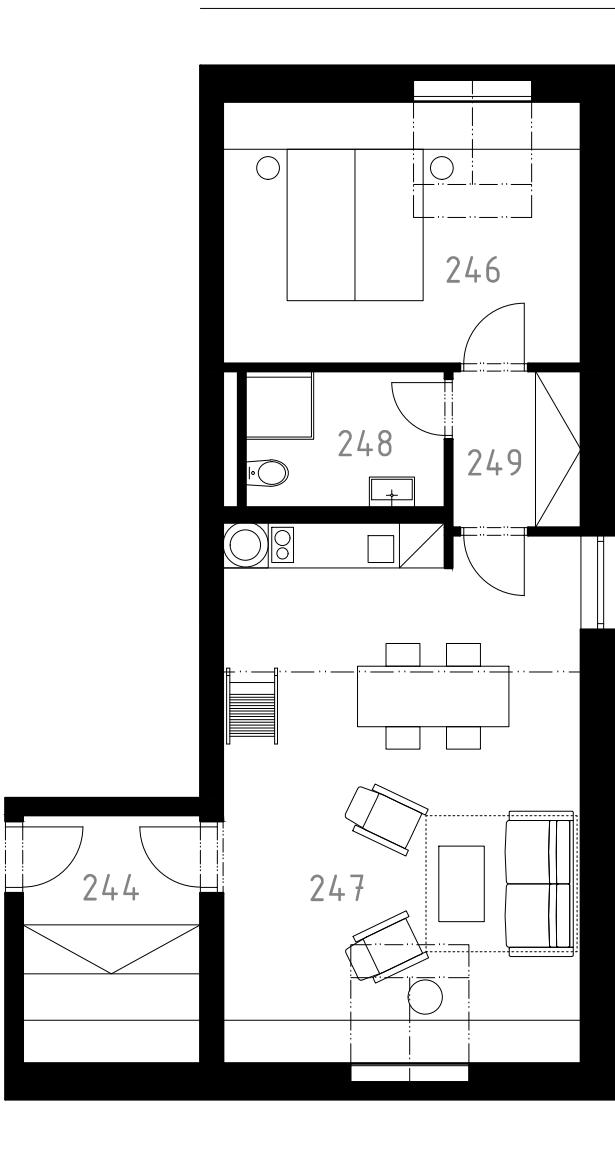

# A4

**A4**

244	zádveří	6,4 m <sup>2</sup>
246	ložnice	13,4 m <sup>2</sup>
247	obývací pokoj	30,8 m <sup>2</sup>
248	koupelna	4,7 m <sup>2</sup>
249	šatna	3,5 m <sup>2</sup>
310	galerie	15,7 m <sup>2</sup>
	<b>celková plocha</b>	<b>74,5 m<sup>2</sup></b>

0 1m 2m 3m 4m 5m