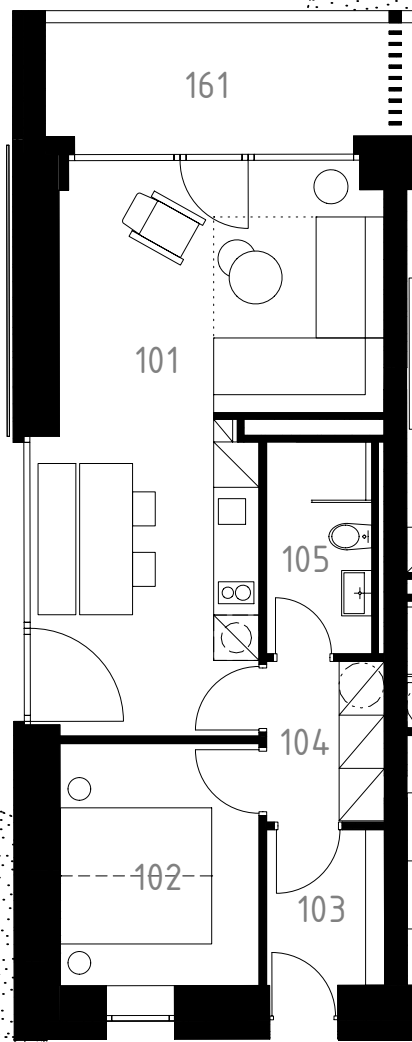

# C3

101	obývací pokoj	25,5 m <sup>2</sup>
102	ložnice	8,6 m <sup>2</sup>
103	zádveří	3,3 m <sup>2</sup>
104	chodba	3,2 m <sup>2</sup>
105	koupelna	4,3 m <sup>2</sup>
161	terasa	8,8 m <sup>2</sup>

celková plocha 53,7 m<sup>2</sup>  
zahrada 85,7 m<sup>2</sup>

0 1m 2m 1m 1m 5m