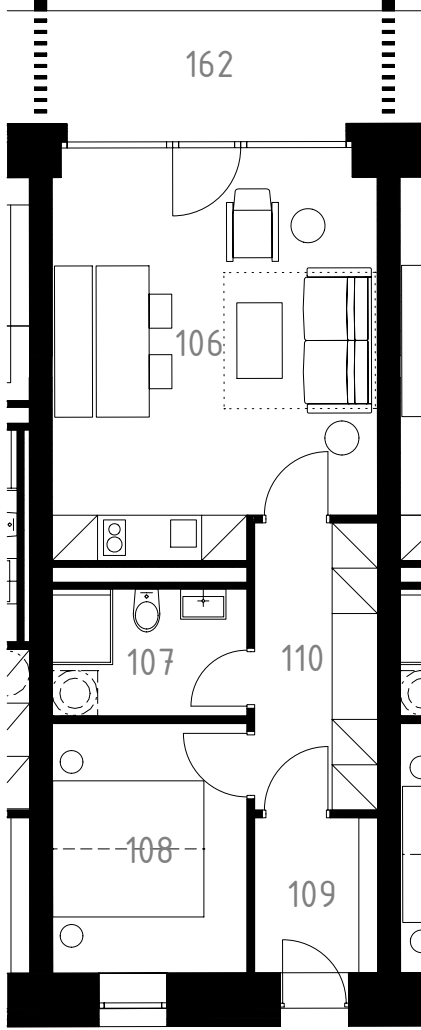

# C2

C2

106	obývací pokoj	21,5 m <sup>2</sup>
107	koupelna	4,3 m <sup>2</sup>
108	ložnice	8,5 m <sup>2</sup>
109	zádveří	3,3 m <sup>2</sup>
110	chodba	6,2 m <sup>2</sup>
162	terasa	8,9 m <sup>2</sup>

celková plocha 52,7 m<sup>2</sup>

zahrada 56,3 m<sup>2</sup>

0 1m 2m 1m 1m 5m