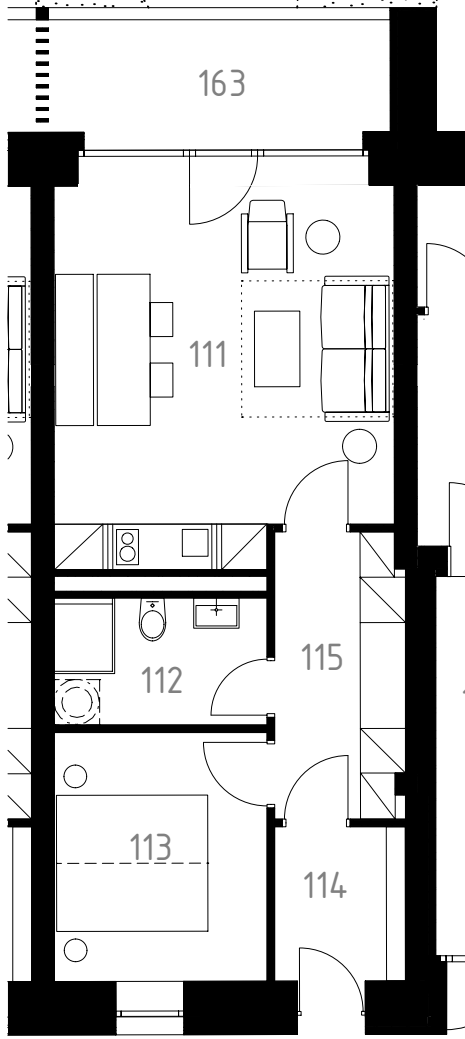

STŘÍBRNICE Č.P. 212
APARTMÁNY

C1

C1

111	obývací pokoj	22,6 m ²
112	koupelna	4,9 m ²
113	ložnice	9,7 m ²
114	zádveří	3,3 m ²
115	chodba	6,1 m ²
163	terasa	9,2 m ²

celková plocha 55,8 m²

zahrada 91,8 m²

0 1m 2m 1m 1m 5m