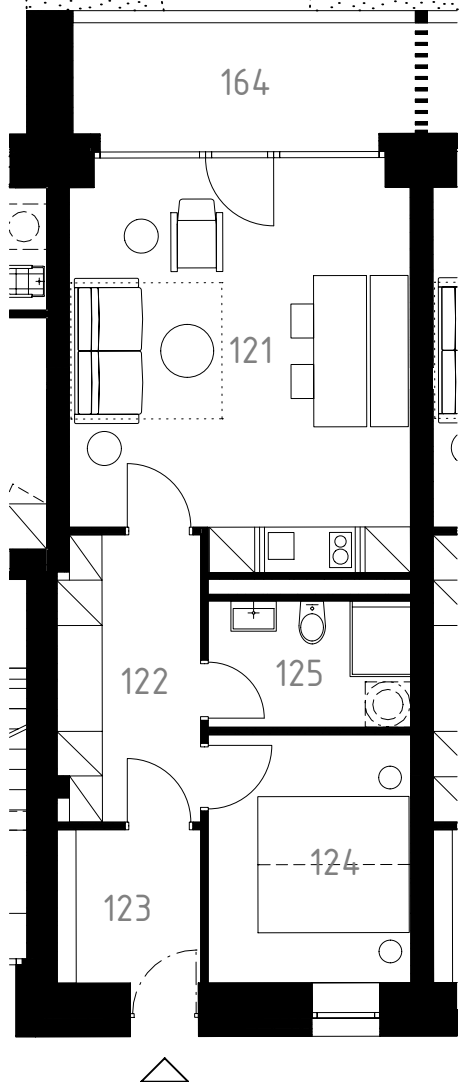

STŘÍBRNICE Č.P. 212
APARTMÁNY

B4

B4

121	obývací pokoj	22,5 m ²
122	chodba	7,3 m ²
123	zádveří	3,9 m ²
124	ložnice	8,7 m ²
125	koupelna	4,4 m ²
164	terasa	9,2 m ²

celková plocha 56,0 m²

zahrada 91,8 m²

0 1m 2m 1m 1m 5m