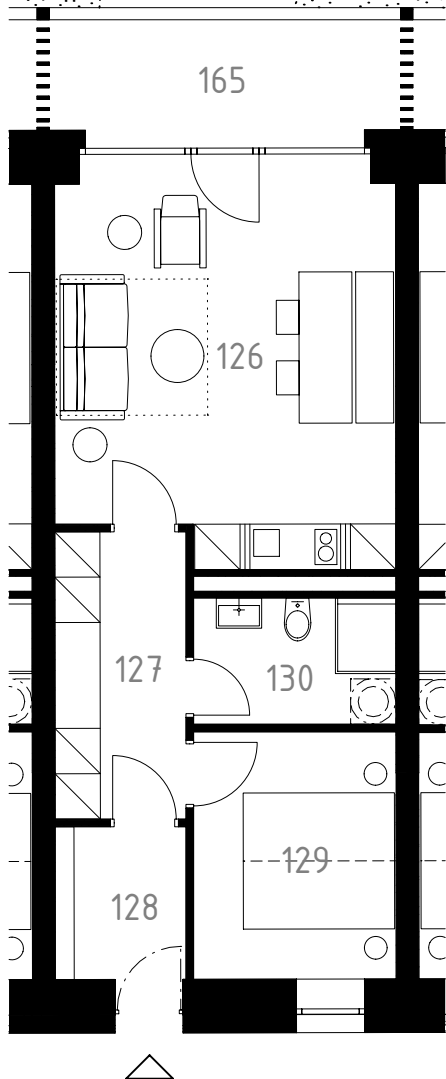

# B3

B3

126	obývací pokoj	22,5 m <sup>2</sup>
127	chodba	6,7 m <sup>2</sup>
128	zádveří	3,6 m <sup>2</sup>
129	ložnice	8,7 m <sup>2</sup>
130	koupelna	4,4 m <sup>2</sup>
165	terasa	9,2 m <sup>2</sup>

celková plocha 55,1 m<sup>2</sup>

zahrada 58,9 m<sup>2</sup>

0 1m 2m 1m 1m 5m