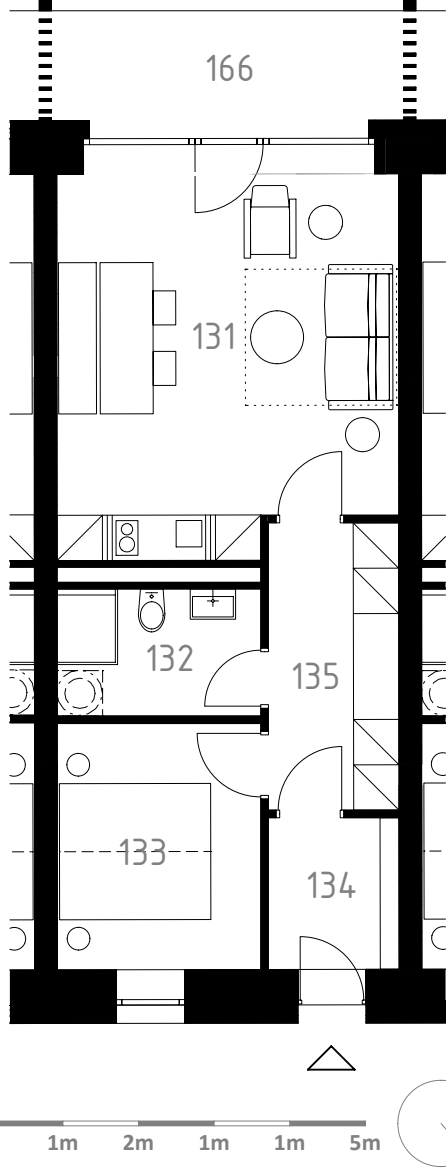

# B2

131	obývací pokoj	22,6 m <sup>2</sup>
132	koupelna	4,5 m <sup>2</sup>
133	ložnice	8,9 m <sup>2</sup>
134	zádveří	3,5 m <sup>2</sup>
135	chodba	6,6 m <sup>2</sup>
166	terasa	9,2 m <sup>2</sup>
	celková plocha	55,3 m <sup>2</sup>
	zahrada	59,0 m <sup>2</sup>

0 1m 2m 1m 1m 5m