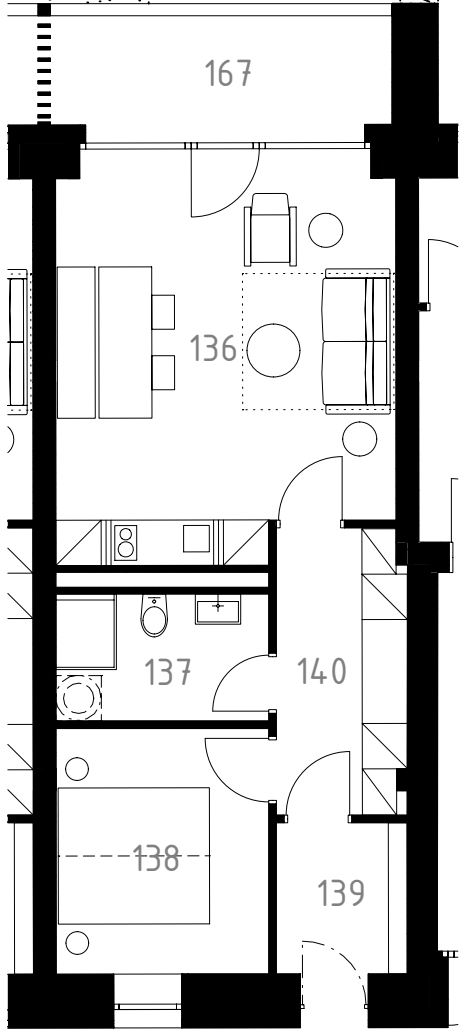

# B1

B1

136	obývací pokoj	22,5 m <sup>2</sup>
137	koupelna	4,7 m <sup>2</sup>
138	ložnice	9,3 m <sup>2</sup>
139	zádveří	3,5 m <sup>2</sup>
140	chodba	6,5 m <sup>2</sup>
167	terasa	9,2 m <sup>2</sup>

celková plocha	55,7 m <sup>2</sup>
zahrada	91,8 m <sup>2</sup>

0 1m 2m 1m 1m 5m