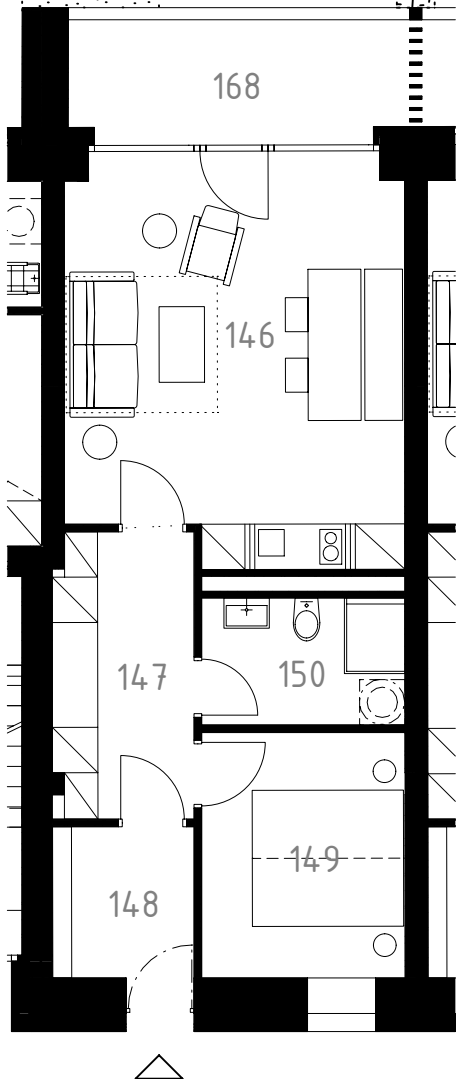

STŘÍBRNICE Č.P. 212
APARTMÁNY

A3

146	obývací pokoj	22,4 m ²
147	chodba	7,3 m ²
148	zádveří	3,9 m ²
149	ložnice	8,7 m ²
150	koupelna	4,4 m ²
168	terasa	9,1 m ²

celková plocha 55,8 m²

zahrada 91,8 m²

0 1m 2m 1m 1m 5m