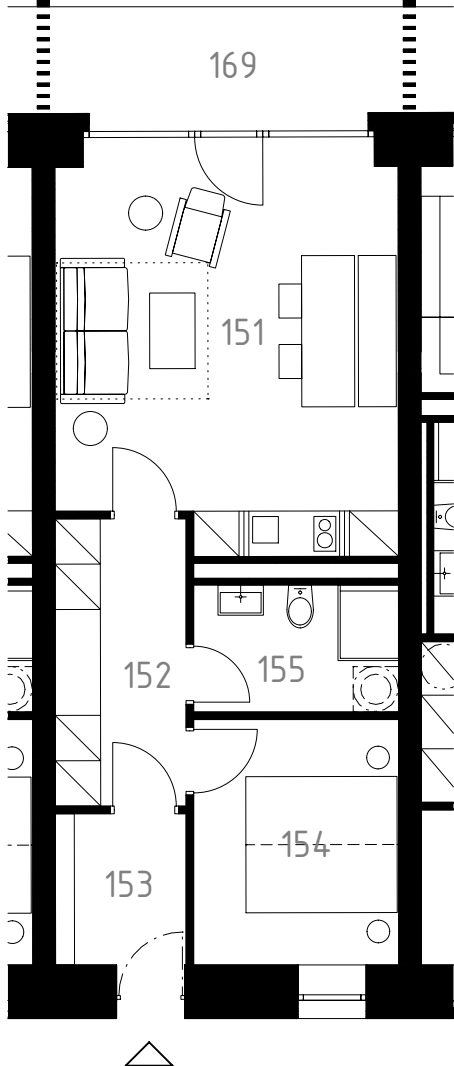

STŘÍBRNICE Č.P. 212
APARTMÁNY

A2

151	obývací pokoj	22,6 m ²
152	chodba	6,8 m ²
153	zádveří	3,6 m ²
154	ložnice	8,8 m ²
155	koupelna	4,5 m ²
169	terasa	9,3 m ²

celková plocha 55,6 m²

zahrada 59,3 m²

0 1m 2m 1m 1m 5m