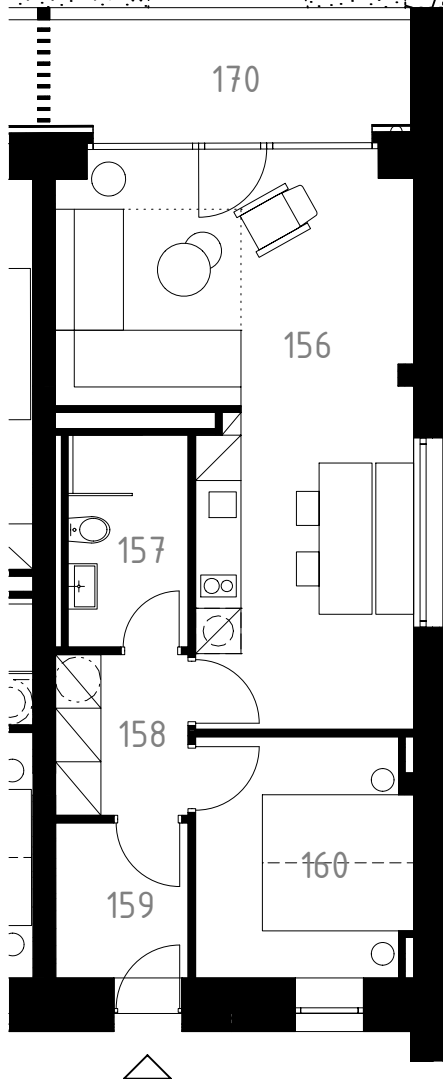

# A1

A1

|     |               |                     |
|-----|---------------|---------------------|
| 156 | obývací pokoj | 26,9 m <sup>2</sup> |
| 157 | koupelna      | 4,8 m <sup>2</sup>  |
| 158 | chodba        | 3,6 m <sup>2</sup>  |
| 159 | zádveří       | 3,7 m <sup>2</sup>  |
| 160 | ložnice       | 9,4 m <sup>2</sup>  |
| 170 | terasa        | 9,5 m <sup>2</sup>  |

celková plocha 57,9 m<sup>2</sup>

zahrada 65,9 m<sup>2</sup>

0 1m 2m 1m 1m 5m